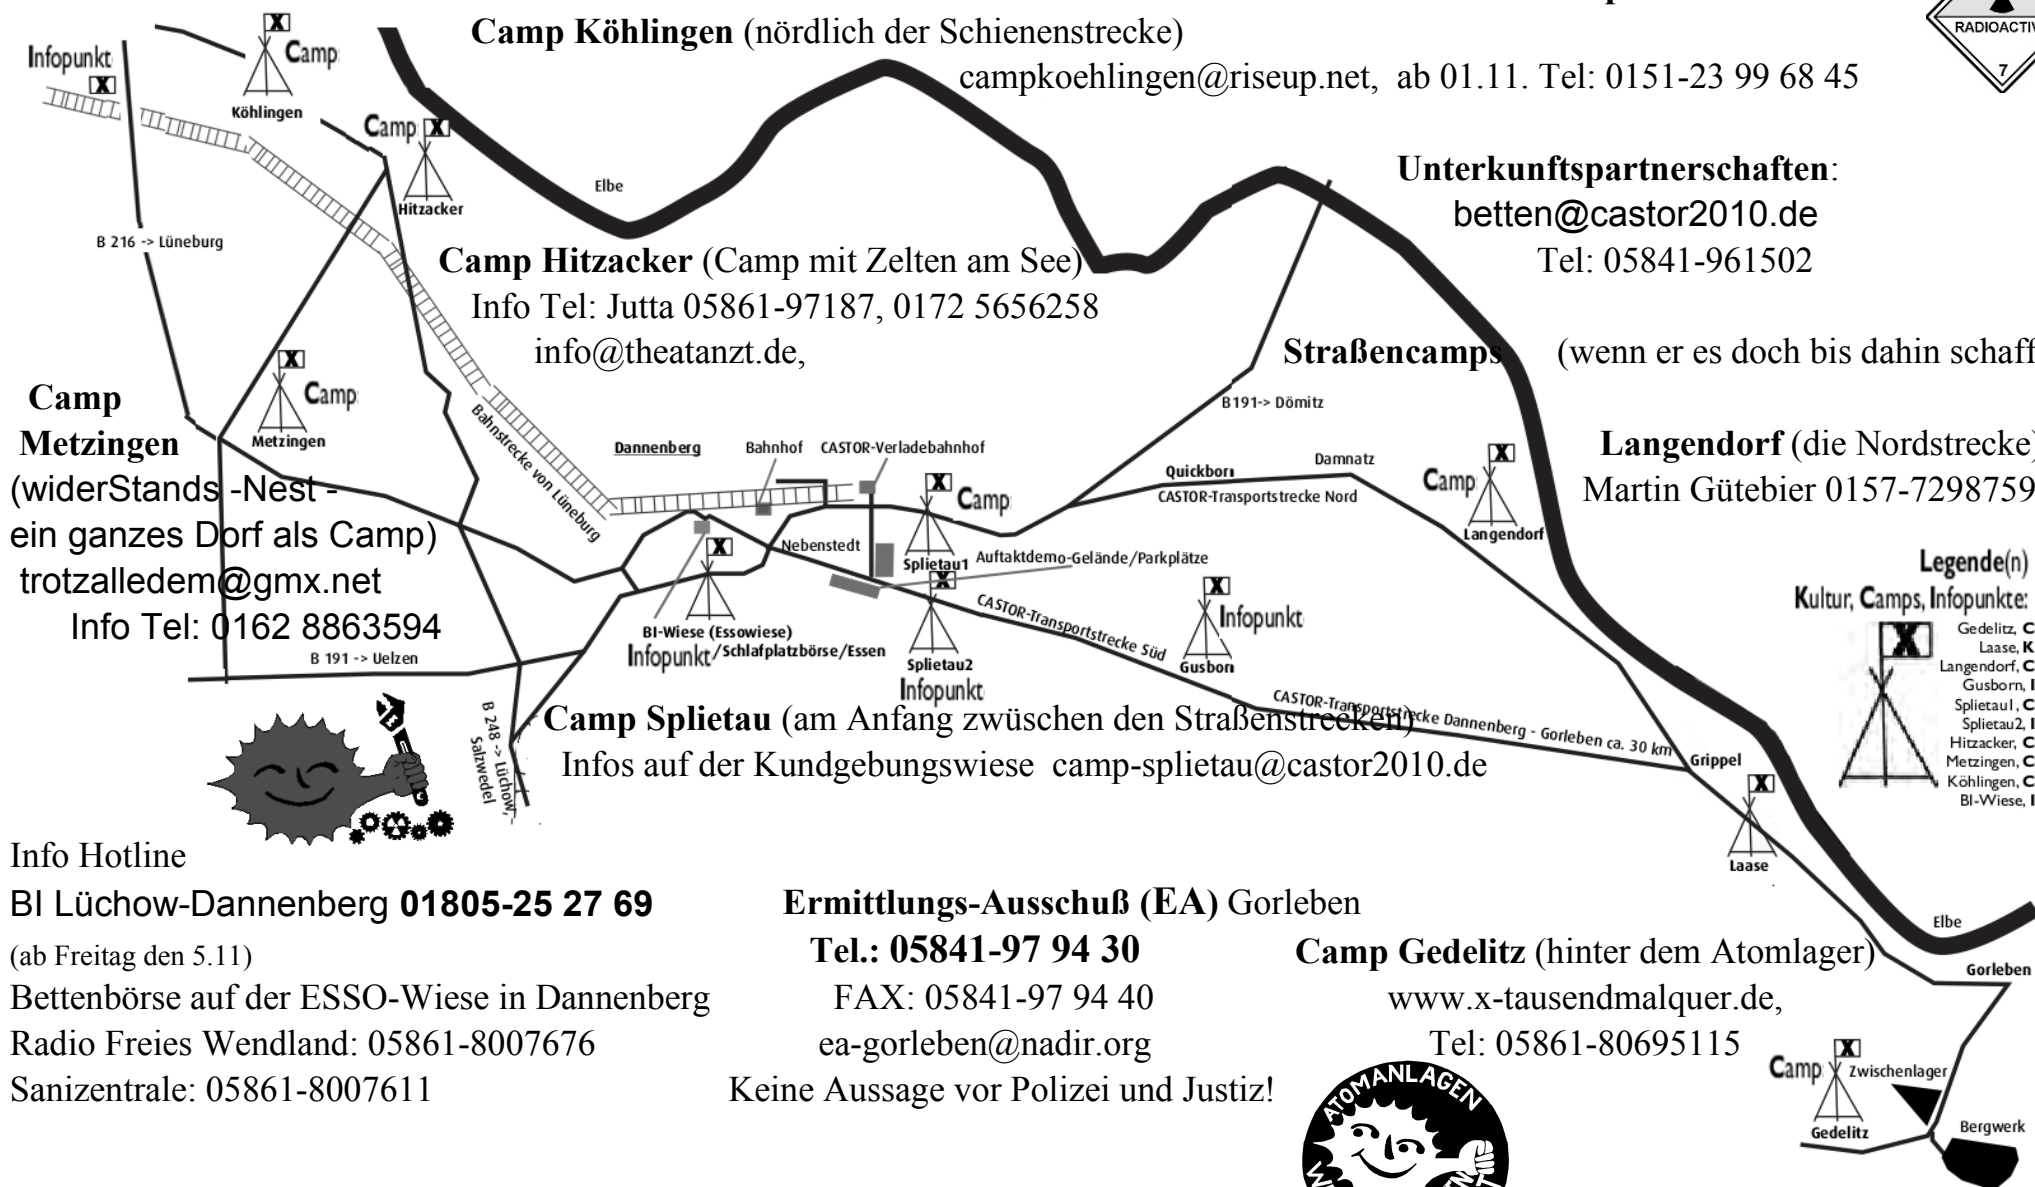

CASTOR-Transport Gorleben 2010

Schiencamps ab Mi. 3.11.10:

campkoehlingen@riseup.net, ab 01.11. Tel: 0151-23 99 68 45

Unterkunftspartnerschaften:

betten@castor2010.de

Tel: 05841-961502

Straßencamps (wenn er es doch bis dahin schafft)

Langendorf (die Nordstrecke)

Martin Gütebier 0157-72987595

Camp Köhlingen (nördlich der Schienenstrecke)

Camp Hitzacker (Camp mit Zelten am See)

Info Tel: Jutta 05861-97187, 0172 5656258

info@theatanzt.de,

Camp Gedelitz (hinter dem Atomlager)

www.x-tausendmalquer.de,

Tel: 05861-80695115

Info Hotline

BI Lüchow-Dannenberg **01805-25 27 69**

(ab Freitag den 5.11)

Bettenbörse auf der ESSO-Wiese in Dannenberg

Radio Freies Wendland: 05861-8007676